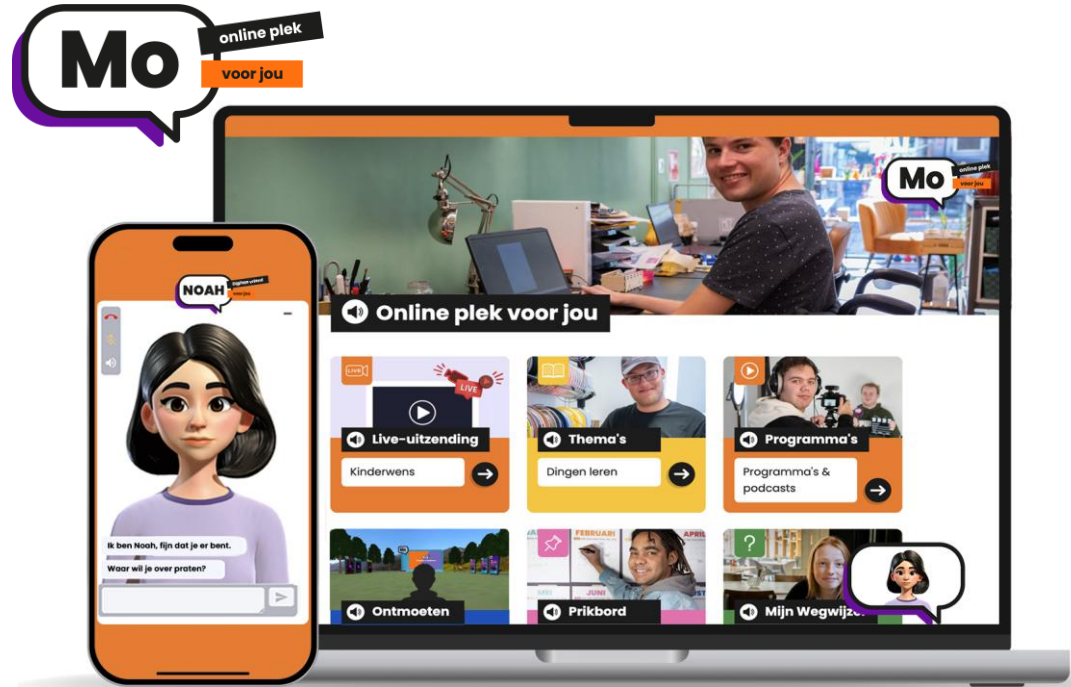

- Wat is DigiContact
- Wat betekent DigiContact voor mij?
- Hoe kun je het gebruiken?
- Hoe regelt je begeleiding van DigiContact?

Persoonlijke hulp, altijd dichtbij.

DigiContact biedt zorg op afstand, voor zorgvragers en zorgmedewerkers.

**Met één druk op de knop,
wanneer jij dat wil.**

Sociale robotica

- Phi & Ivy
- Wat betekent Ivy voor mij?
- Wat voegt Ivy toe aan mijn leven?
- Kan iedereen Ivy bestellen?

Mo-online

- Wat doet Mo-online?
- Wat betekent het voor mij?
- Waarom is het er?
- Noah, de digital human
- Voordelen van Mo